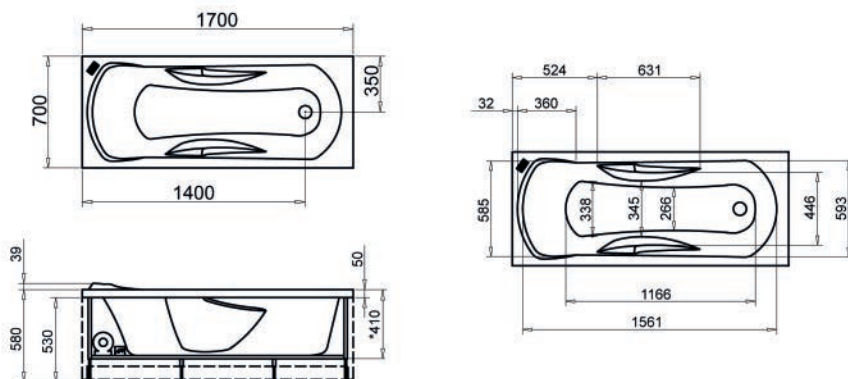

VASCA IDRO RETTANGOLARE ITACA C/ PANNELLI

Materiale Acrilico ed ABS con rinforzo di vetroresina
Finiture Bianco
Dimensioni H 58 cm

Specifiche Whirlpool Easy con comando easy control 6 getti whirlpool, dotata di colonna di scarico, telaio, pannello frontale e laterale. Installazione ad angolo. Capacità Lt. 165.

101-6517 cm. 170 x 70

Itaca